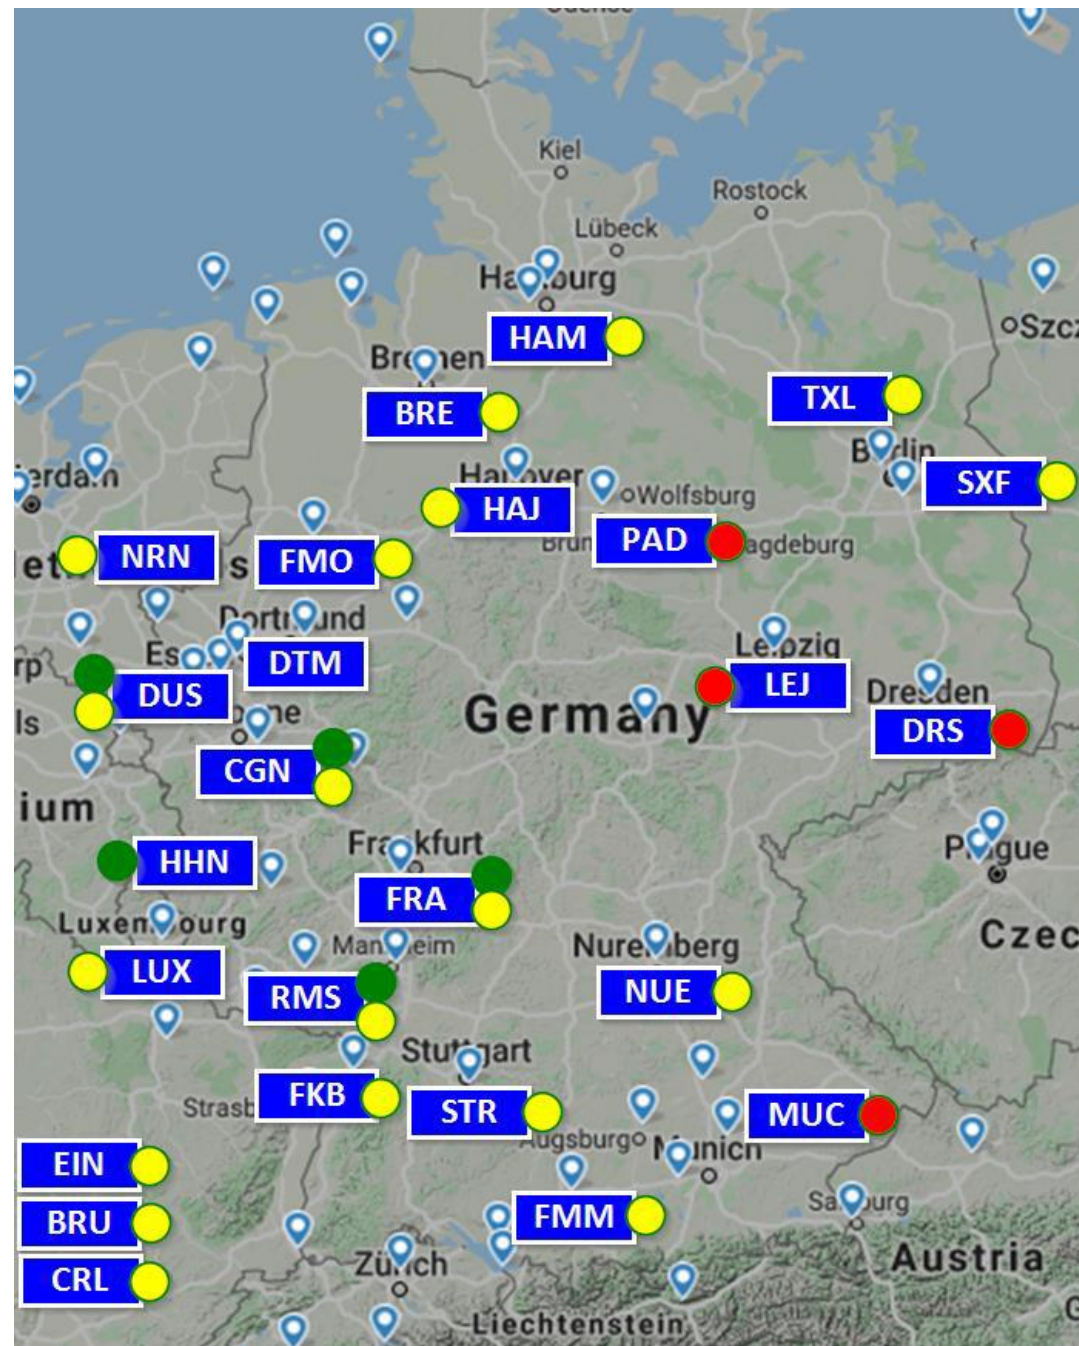

Bohr 客运公司 航空服务

我们在德国各大机场以及比荷卢机场都提供航空服务

- 我们的办事处/办公室
- 合约性合作伙伴
- 非合约性合作伙伴

若是突发需求，我们将在最短时间内为您提供
优质解决方案